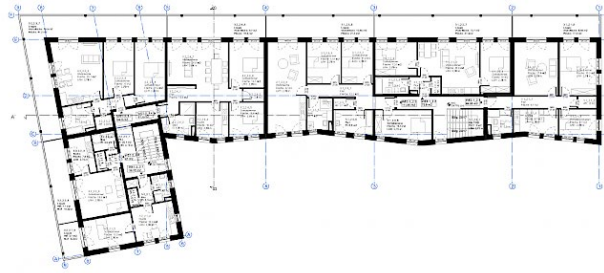

# Studentische:r Mitarbeiter:in und/oder Praktikant:in gesucht

// oktober 2021  
architekturbüro in berlin-köpenick

cubusplan   
[www.cubus-plan.com](http://www.cubus-plan.com)

Unser Schwerpunkt liegt im Holzbau und in der Sanierung, wo wir auf langjährige Erfahrungen zurückgreifen. Neben dem Leistungsspektrum der Planung und Umsetzung von Gebäuden für Wohnen, Gewerbe und Bildung, bieten wir umfangreiche Sonderleistungen an: zum Beispiel die Planung in Partizipation, im Innenraum- und Außenbereich sowie der Projektkoordination.